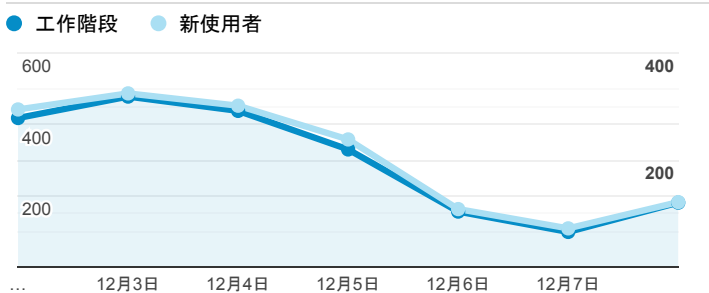

報表01_訪客

2019年12月2日 - 2019年12月8日

所有使用者
100.00% 個工作階段

平均造訪停留時間和單次造訪頁數

跳出率和平均造訪停留時間

造訪和不重複訪客

造訪和新造訪

造訪 (依裝置類別分組)

desktop mobile tablet

造訪地圖

造訪 (依瀏覽器分組)

造訪和新造訪率 (依行動裝置資訊分組)

造訪 (依語言分組)

語言 工作階段