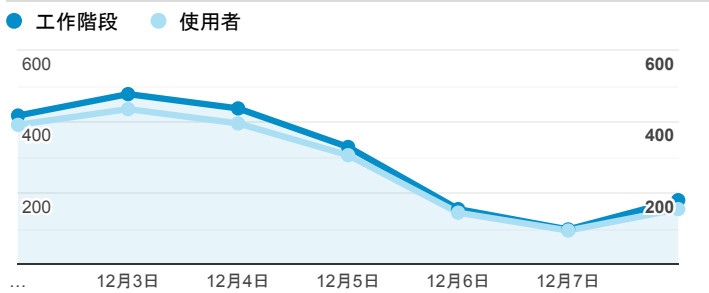

報表01_訪客

2019年12月2日 - 2019年12月8日

所有使用者
100.00% 個工作階段

平均造訪停留時間和單次造訪頁數

跳出率和平均造訪停留時間

造訪和不重複訪客

造訪和新造訪

造訪 (依裝置類別分組)

desktop mobile tablet

造訪地圖

造訪 (依瀏覽器分組)

造訪和新造訪率 (依行動裝置資訊分組)

造訪 (依語言分組)

語言 工作階段