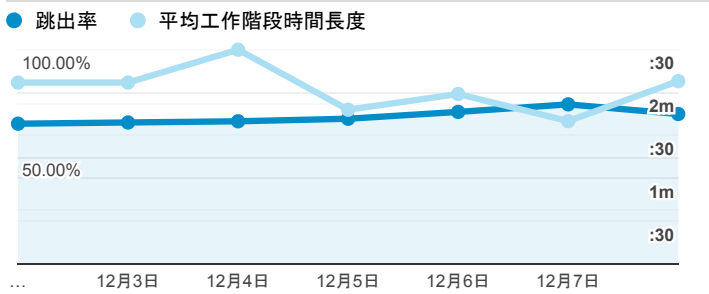

跳出率和平均造訪停留時間