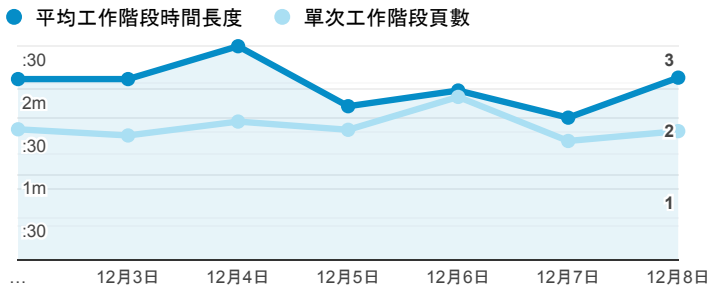

### 報表01\_訪客

2019年12月2日 - 2019年12月8日

所有使用者  
100.00% 個工作階段

#### 平均造訪停留時間和單次造訪頁數

#### 跳出率和平均造訪停留時間